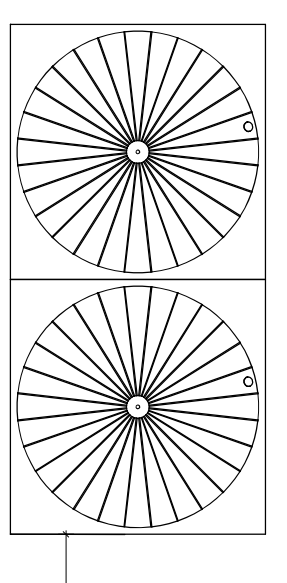

3356  
1021  
3338  
180

9610  
9560

40%

SWIETLIK KALEWNICOWY

40%

210

1000  
150

Przebieg studziaka pod  
darmozębką